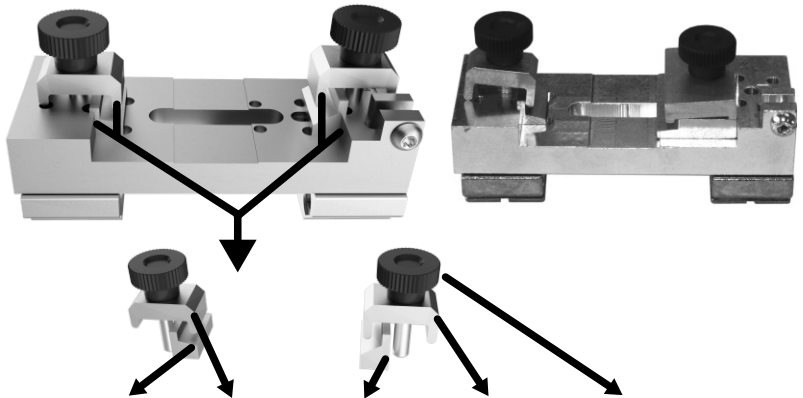

Führungsschlitten Säbelsäge

Chariot de guidage pour scie alternative

Carrozza pilota per Seghetto

Pilot carriage for reciprocating saw

Art.-Nr. 1200155

Milwaukee

C 12 HZ

C 18 HZ

Die Sägen sind NICHT im Lieferumfang enthalten! | Les scies NE sont pas inclus!
Le seghe NON sono inclusi! | The saws are NOT included!

Milwaukee / Bosch

Metabo

| | | | | | | |
|-----------|---------|-------------|-------------|-------------|-------------|---------|
| Milwaukee | 1903697 | 4 (1903700) | 4 (1903701) | 3 (1903699) | 1 (1903680) | 3900436 |
| Bosch | 1903689 | 2 (1903685) | 2 (1903681) | 1 (1903684) | 1 (1903680) | 3900436 |
| Metabo | 1904096 | 2 (1903685) | 1 (1903680) | 5 (1904086) | 5 (1904089) | 3900436 |