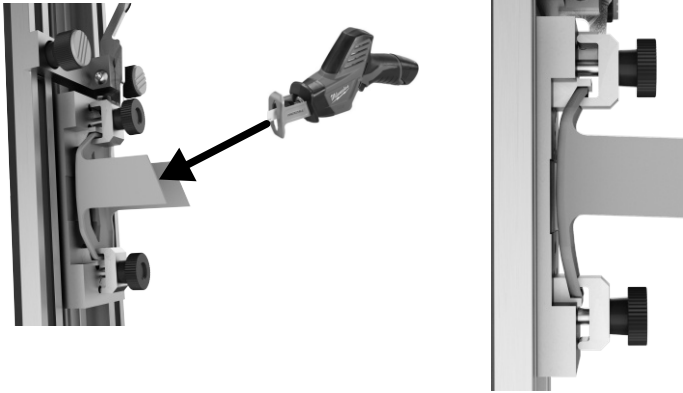

Milwaukee / Bosch

Metabo

Milwaukee	1903697	4 (1903700)	4 (1903701)	3 (1903699)	1 (1903680)	3900436
Bosch	1903689	2 (1903685)	2 (1903681)	1 (1903684)	1 (1903680)	3900436
Metabo	1904096	2 (1903685)	1 (1903680)	5 (1904086)	5 (1904089)	3900436

1904960